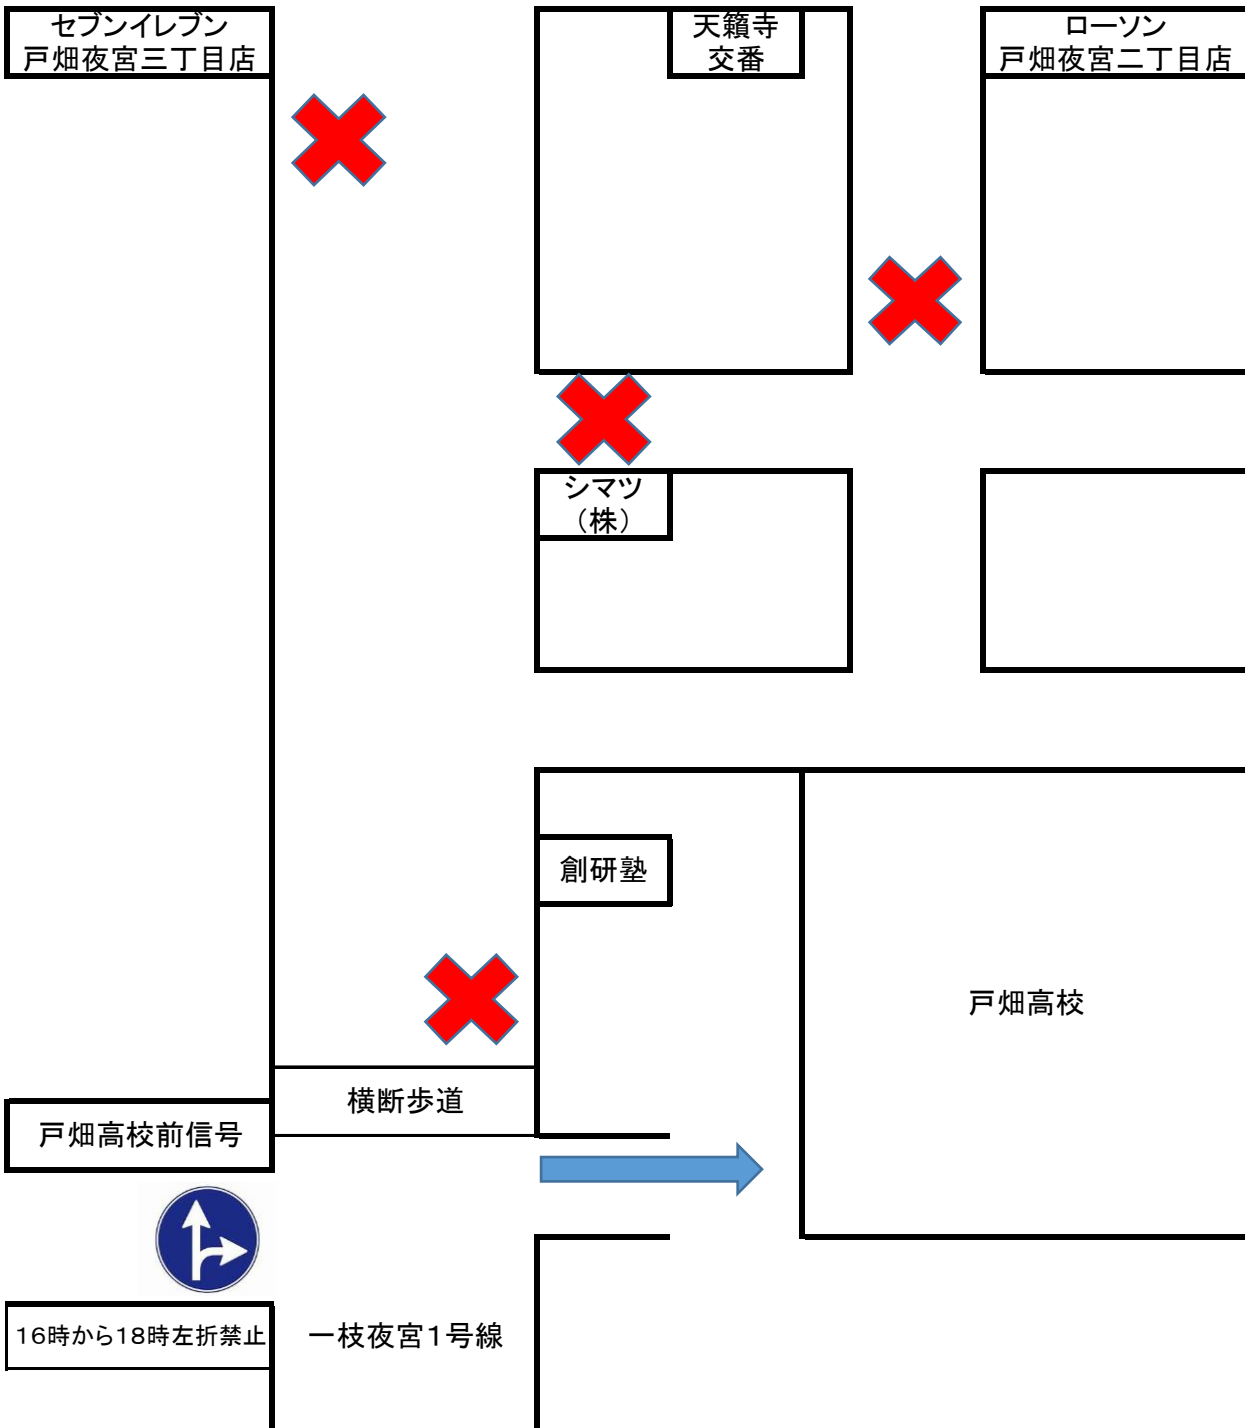

<自家用車での送迎についての連絡>

登下校時の車での送迎につきまして、学校周辺、特に下図の×印でのお子さまの乗降を控えて頂きますようお願いいたします。交通事故、交通渋滞の原因、近隣住民の方へのご迷惑となっています。送迎時は、校内の許可スペースをご利用下さい。保護者のみなさまのご理解とご協力をよろしくお願いいたします。

夜宮三丁目信号

I